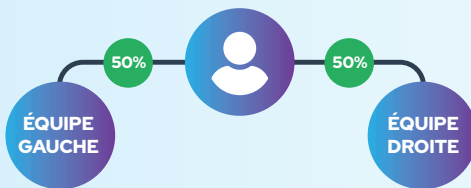

*Voir le tableau à la page suivante*

## Bonus d'Accomplissement de Rang

Gagnez de 20\$ à 500.000\$ en vous qualifiant pour un rang plus élevé pour un total de 1,383,670\$! *Voir le tableau à la page suivante*

## Résiduels Dual Team

Gagnez de 2\$ à 15.000\$ par jour en maintenant au moins la moitié des points de qualification pour votre équipe gauche et droite du Dual Team.

*Voir le tableau à la page suivante*